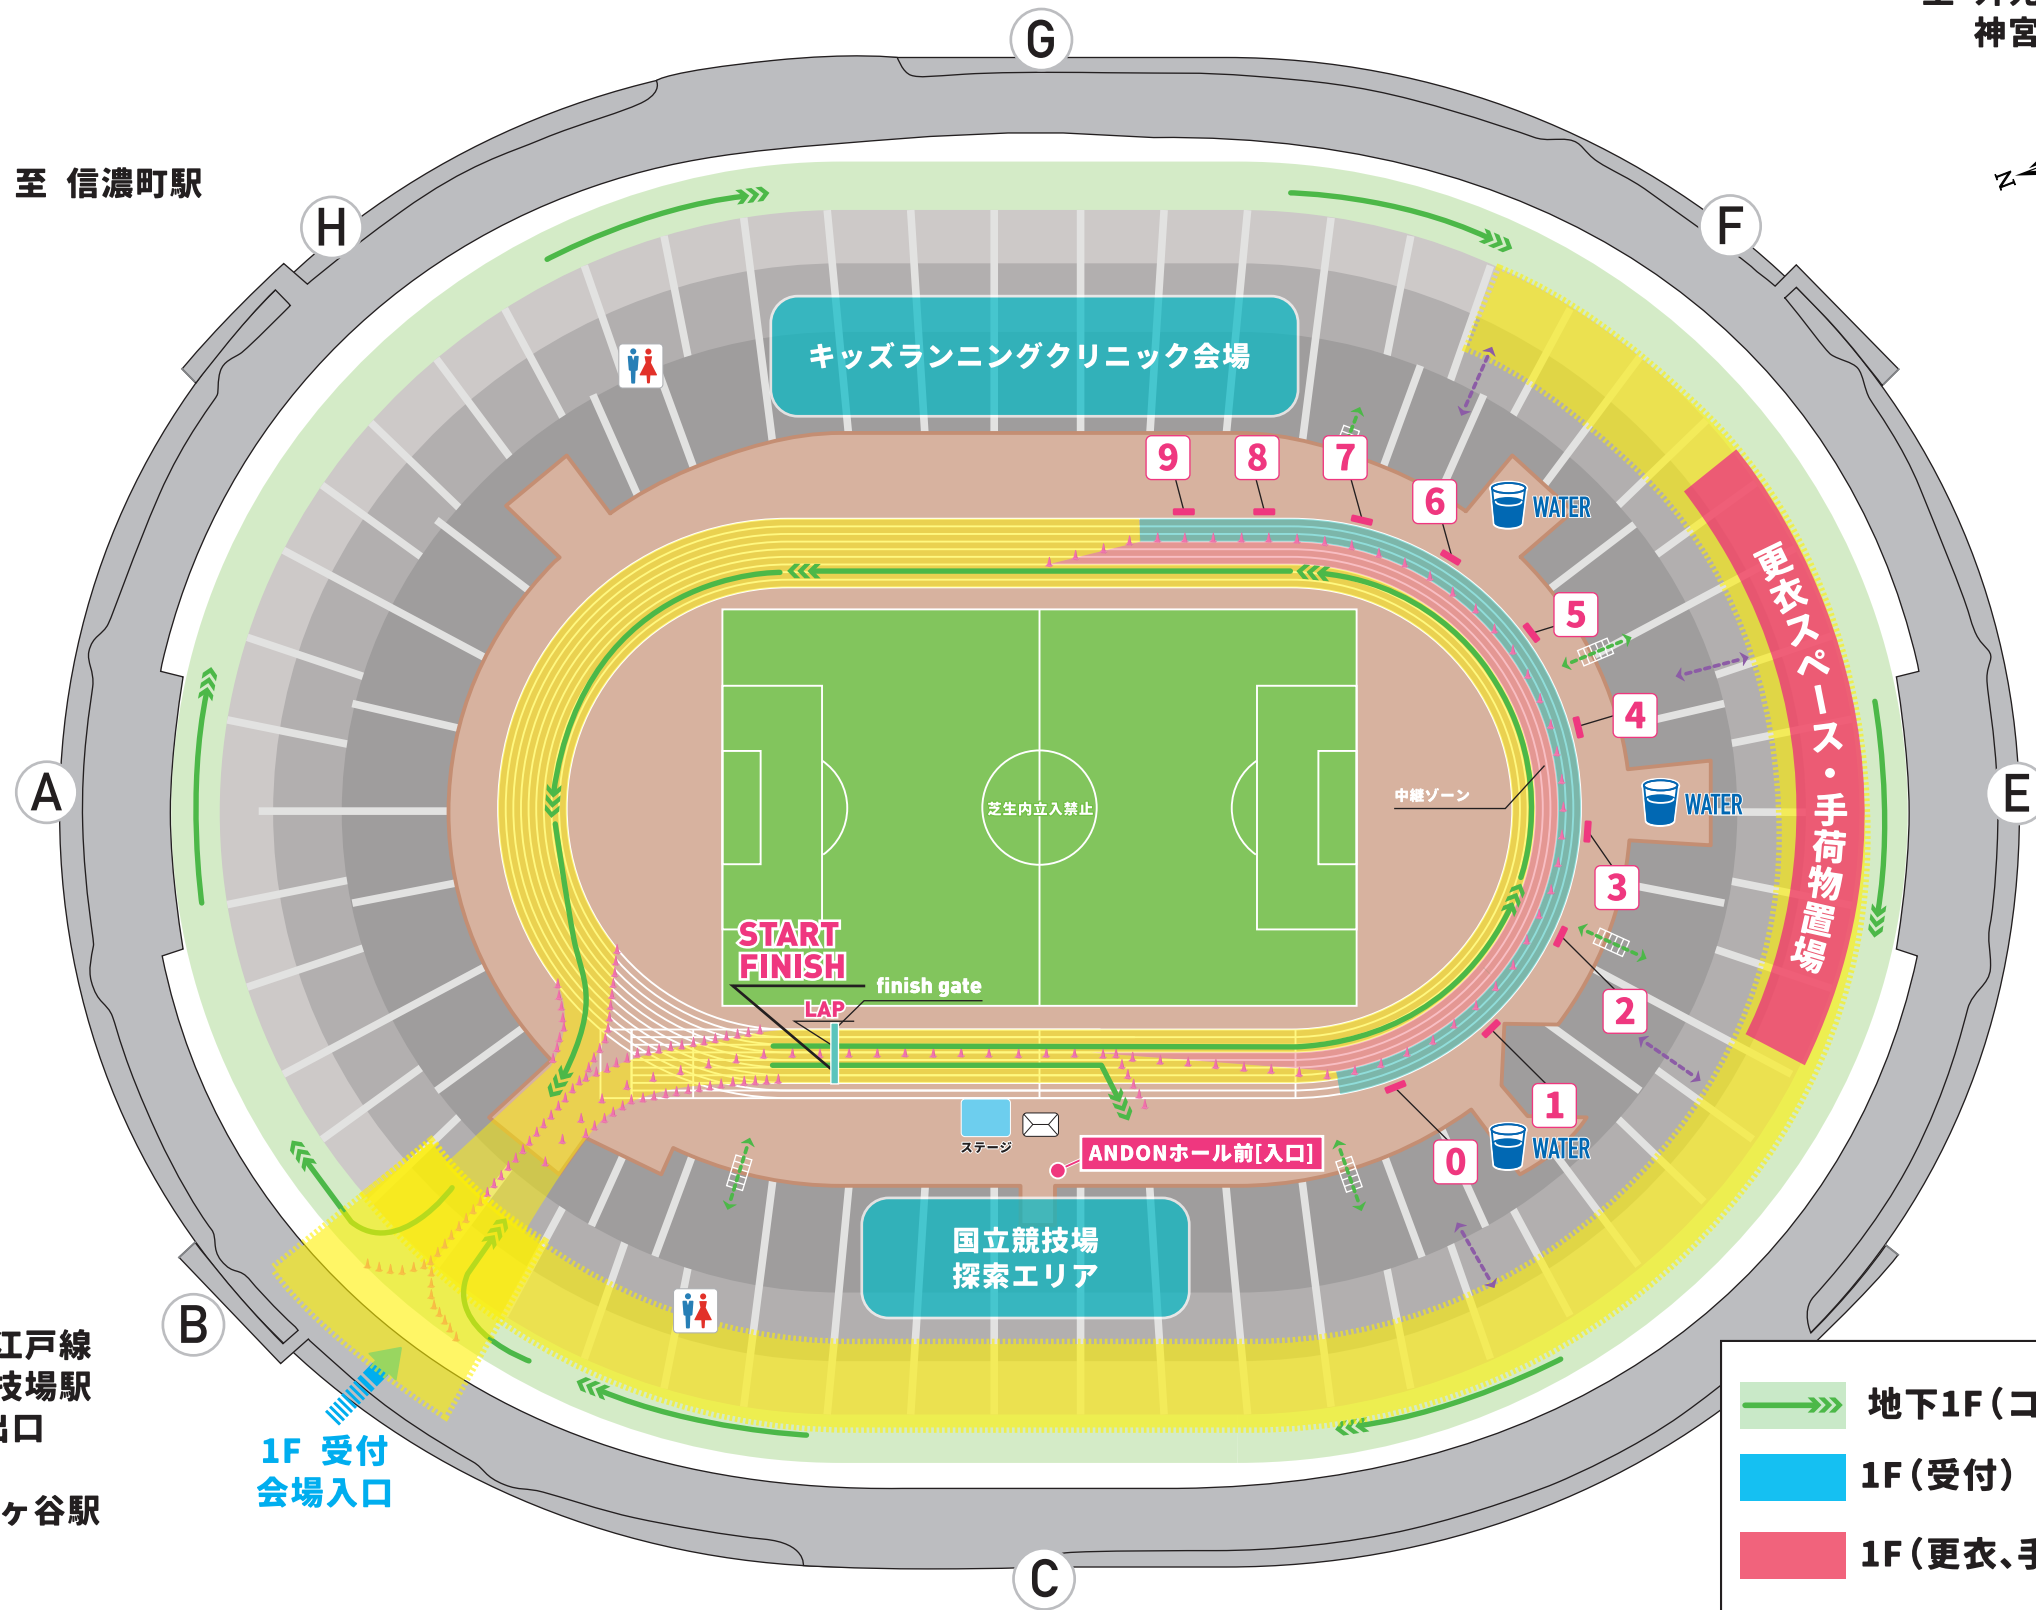

至 外苑前駅  
神宮球場

至 信濃町駅

都営大江戸線  
国立競技場駅  
A2出口

至 千駄ヶ谷駅

1F 受付  
会場入口

- 地下1F(コース)
- 1F(受付)
- 1F(更衣、手荷物)