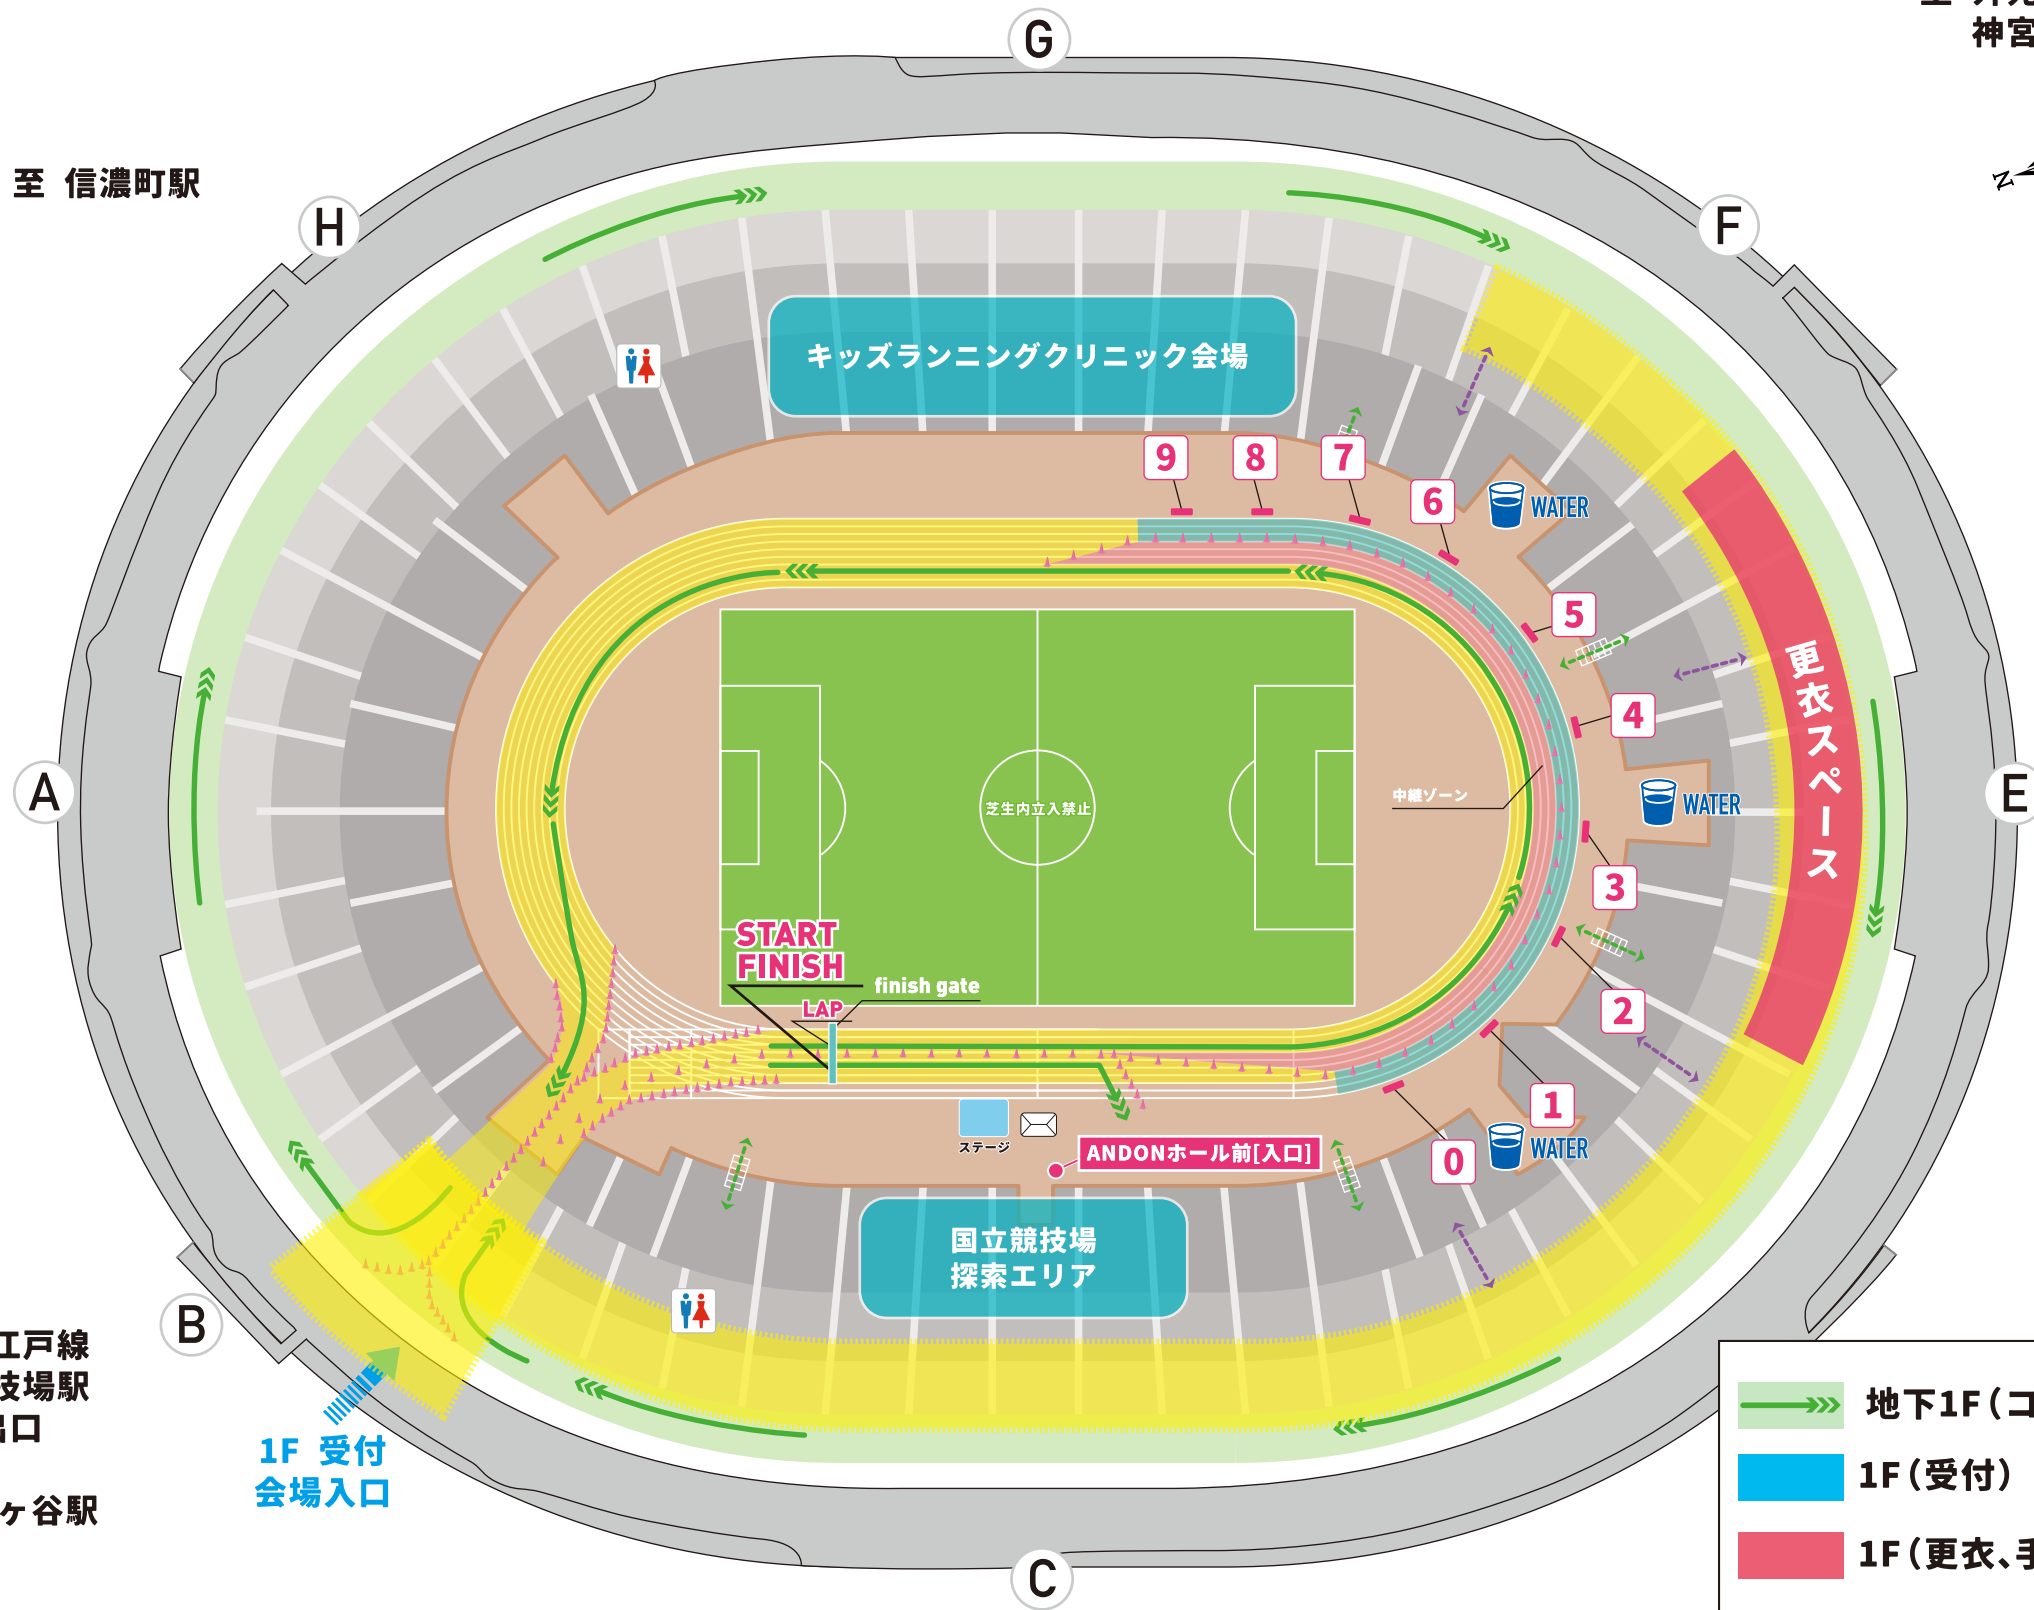

至 外苑前駅  
神宮球場

至 信濃町駅

都営大江戸線  
国立競技場駅  
A2出口

至 千駄ヶ谷駅

1F 受付  
会場入口

-  地下1F(コース)
-  1F(受付)
-  1F(更衣、手荷物)